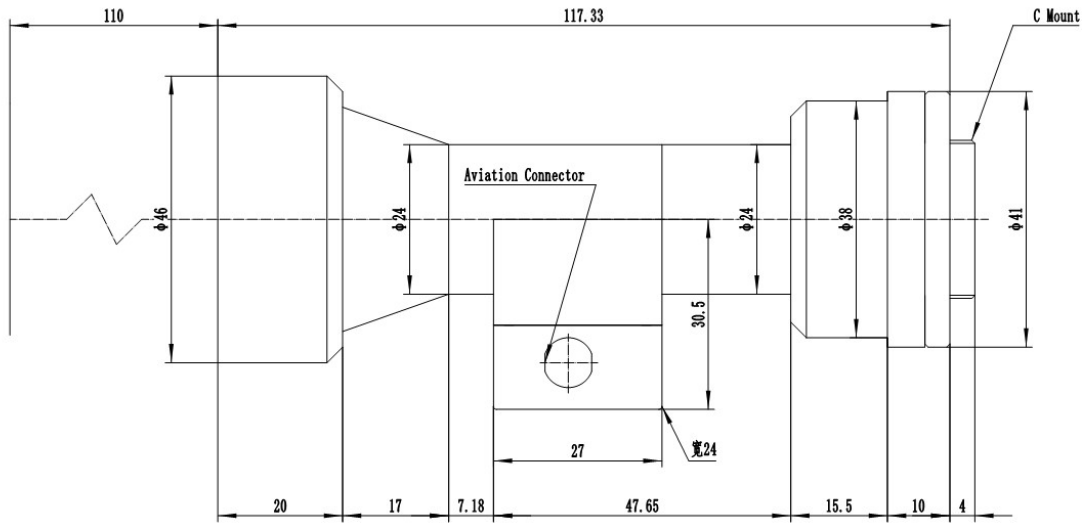

外形尺寸 Mechanical Size

Unit: mm